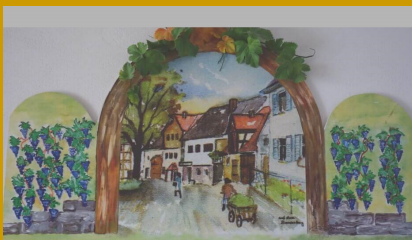

Schillerstadt Marbach und Beseneinkehr im Bauersberger Wengertstüble in Remshalden am Samstag, 31. Oktober 2020

Bauersberger Wengertstüble

©

In unmittelbarer Nachbarschaft zu Ludwigsburg liegt Marbach reizvoll umgeben von Weinbergen und Streuobstwiesen, hoch über dem Neckar. Marbach ist eine der ältesten Landstädte in Württemberg und Geburtsort von Friedrich Schiller. Die denkmalgeschützte Altstadt ist geprägt von malerischen Holdergassen, liebevoll restaurierten Fachwerkhäusern, Brunnen und den Resten der mittelalterlichen Wehranlagen mit dem markanten Oberen Torturm.

Reiseprogramm

13.30 Uhr Abfahrt Neuler, Bushaltestelle Kirche

weitere Zustiege nach Bedarf und Vereinbarung

15.30 Uhr Ankunft Marbach

In einem unscheinbaren Handwerkerhaus erblickte am 10. November 1759 Friedrich Schiller das Licht der Welt. Hören Sie auch von Tobias Mayer, dem zweiten großen Sohn Marbachs: Der Mathematiker und Astronom hat im 18. Jahrhundert wesentlich den Fortschritt der Naturwissenschaften beeinflusst.

17.00 Uhr Weiterfahrt nach Remshalden-Geradstetten

**Einkehr zum Besenessen im Bauersberger Wengertstüble
Für Stimmung und gute Laune sorgt unser Alleinunterhalter.**

21.00 Uhr Antritt der Heimreise

Ausstiege nach Bedarf und Vereinbarung