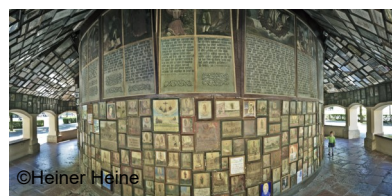

WALLFAHRT NACH ALTÖTTING

AM DIENSTAG, 15. OKTOBER 2019

Der Grund für die weltweite Bekanntheit Altöttings als Marienwallfahrtsort liegt in einer Begebenheit aus dem 15. Jahrhundert. Im Jahr 1489 soll sich dort folgendes Wunder ereignet haben: Ein dreijähriger Knabe war in den Mörnbach gefallen, von der Strömung mitgetragen worden und wurde für ertrunken gehalten. Die verzweifelte Mutter brachte das leblose Kind nach seiner Bergung in die der Muttergottes geweihte Kapelle und legte es auf den Altar. Dort begann sie mit anderen Gläubigen, für die Rettung ihres Kindes zu beten. Nach kurzer Zeit kehrte das Leben in den Körper des scheinbar toten Kindes zurück. Die Legende besagt, dass der gerettete Knabe später zum Priester geweiht wurde.

Wallfahrtsprogramm:

**05.30 Uhr Abfahrt Neuler, Bushaltestelle Kirche
weitere Zustiege nach Bedarf und Vereinbarung**
Fahrt über Aalen - AB Heidenheim - ABK Ulm - auf AB Rastplatz
1/4 Std. Pause - AB Augsburg - AB München - AB Altötting

Gnadenkapelle Altötting